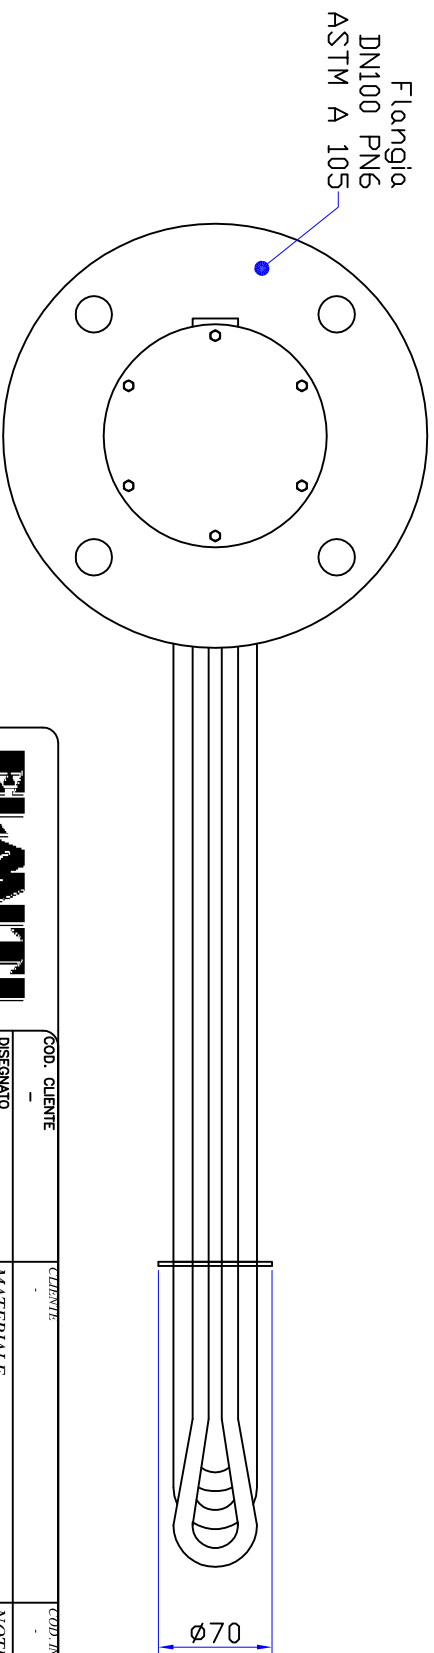

Riscaldatore su Flangia
KW7 V400/3 1,9 W/cm²

 <small> EIMH ELETTRICI MANIFATTURA INDUSTRIALE </small>		COD. CLIENTE _____ CLIENTE _____	
RISCALDATORI ELETTRICI Avigliana TO ITALY		MATERIALE GUAINA AISI 321	
DISEGNATO _____ CONTROLLATO _____		NOTE	
DATA _____ SCALA _____		DENOMINAZIONE RISCALDATORE SU FLANGIA	
		N. DISEGNO _____	