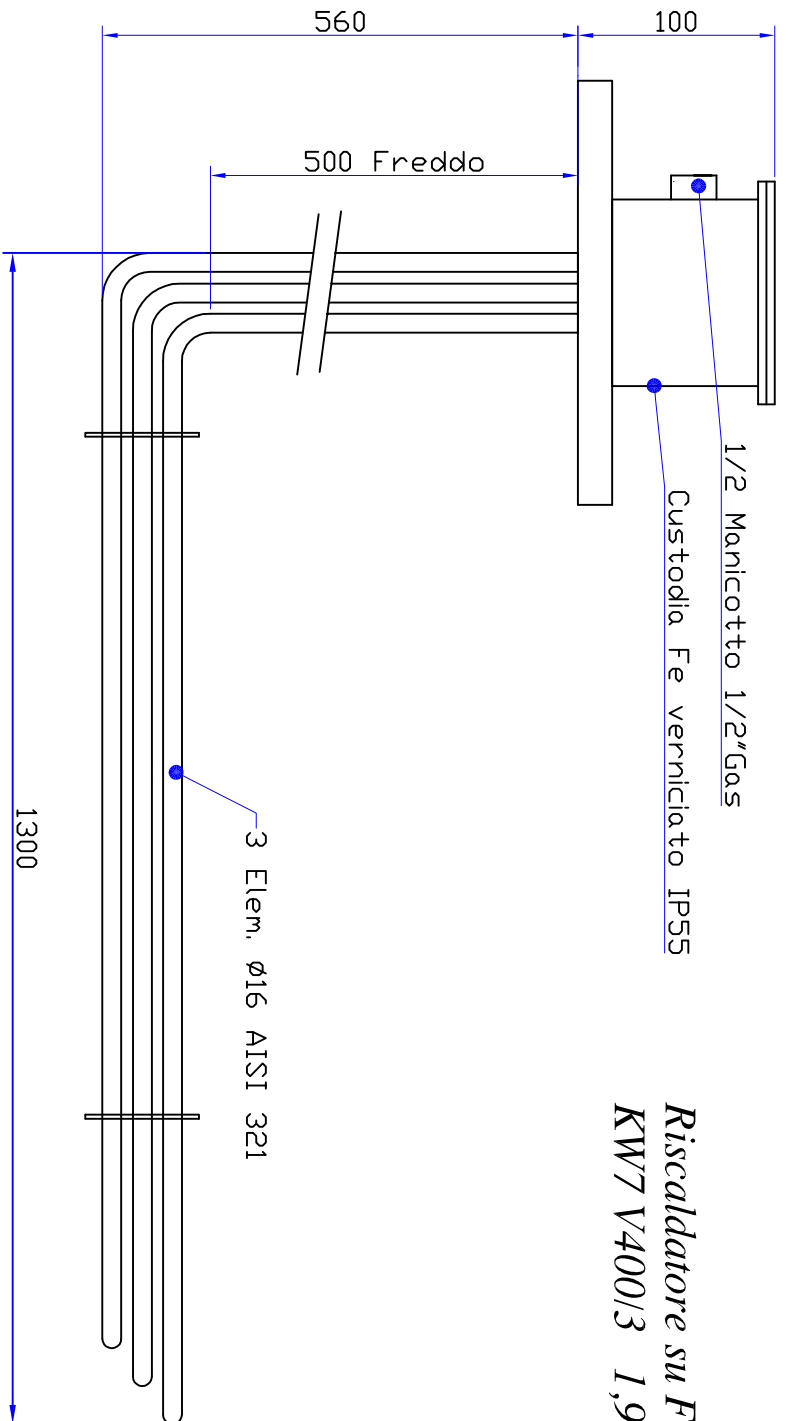

Riscaldatore su Flangia
KW7 V400/3 1,9 W/cm²

 <small> EIMH ELETTRICI MANIFATTURA INDUSTRIALE </small>		COD. CLIENTE _____ CLIENTE _____	
RISCALDATORI ELETTRICI Avigliana TO ITALY		MATERIALE GUAINA AISI 321	
DISEGNATO _____ CONTROLLATO _____		NOTE	
DATA _____ SCALA _____		DENOMINAZIONE RISCALDATORE SU FLANGIA	
		N. DISEGNO _____	