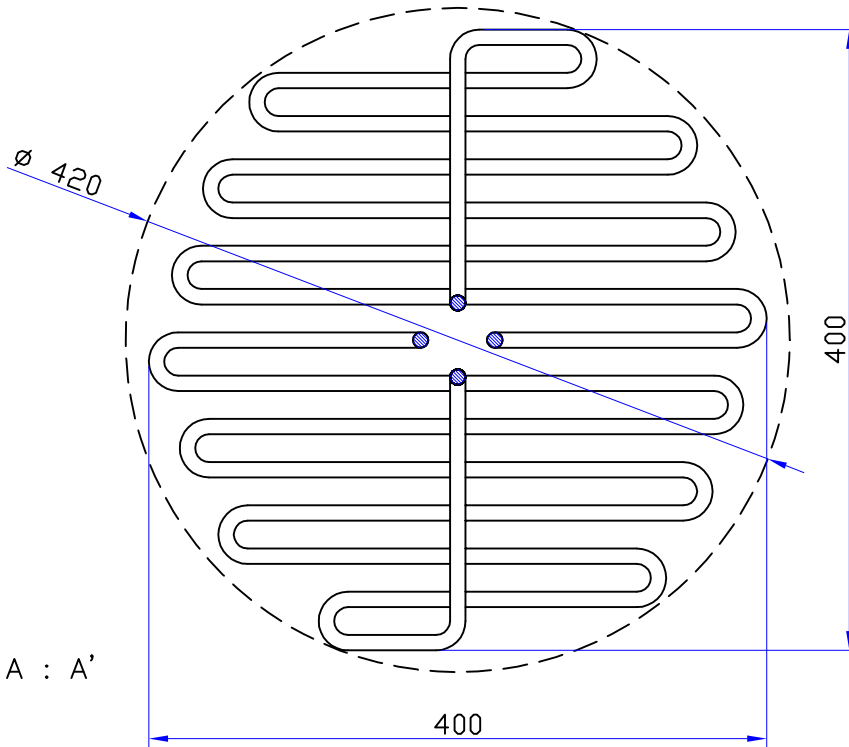

Termostato scala 4-40°C  
o regolatore di tensione

Custodia IP55  
in alluminio

SEZIONE A : A'

**ELMITI**

RISCALDATORI ELETTRICI  
Avigliana TO ITALY

COD. CLIENTE	CLIENTE	NOTE
DESEGNATO	DENOMINAZIONE	<b>CARICO SPECIFICO 0,7 W/Cm<sup>2</sup></b>
CONTROLLO	<b>SCIOTGLIMIELE 1000 WATT</b>	MATERIALE
DATA	COD.	<b>GUAINA AISI 321</b>
SCALA		N. DIS.