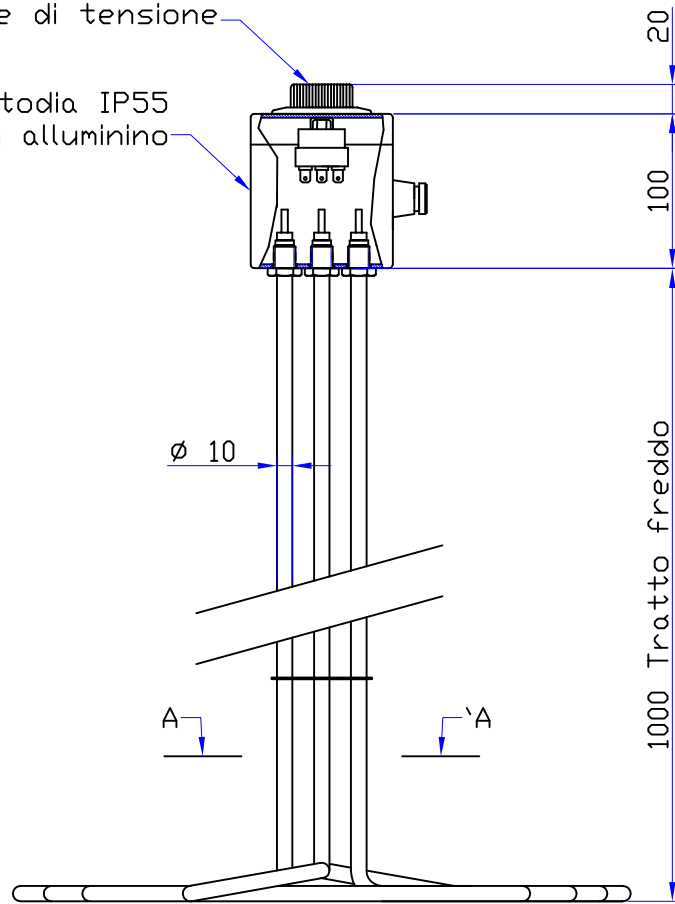

Termostato scala 4-40°C  
o regolatore di tensione

Custodia IP55  
in alluminio

SEZIONE A : A'

**ELMITI**

RISCALDATORI ELETTRICI  
Avigliana TO ITALY

COD. CLIENTE	CLIENTE	NOTE
DESEGNATO	DENOMINAZIONE	<b>CARICO SPECIFICO 0,7 W/Cm<sup>2</sup></b>
CONTROLLO	<b>SCIOTGLIMIELE 1000 WATT</b>	MATERIALE
DATA	COD.	<b>GUAINA AISI 321</b>
SCALA		N. DIS.