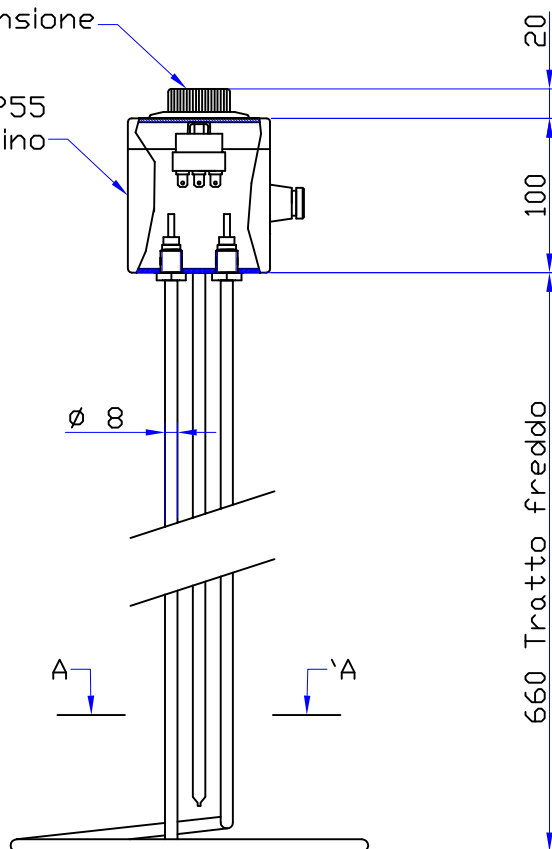

Termostato scala 4-40°C
o regolatore di tensione

Custodia IP55
in alluminio

SEZIONE A : A'

ELMITI

RISCALDATORI ELETTRICI
Avigliana TO ITALY

COD. CLIENTE	CLIENTE	NOTE:
DESEGNATO	DENOMINAZIONE	CARICO SPECIFICO 0,5 W/Cm ²
CONTROLLO	RISC. SCIOGLIMIELE 300 WATT	MATERIALE
DATA	COD.	GUAINA AISI 321
SCALA	SP4302300	N. D IS.